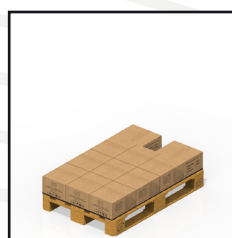

### Logistica

**Scatola:**

6 bottiglie di 750ml

**Dimensioni scatola:**

31 x 25 x h17cm

**Pallet:**

11 Scatole per livello  
7 Livelli per pallet  
77 Scatole per pallet  
462 Botiglie per Pallet

**Dimensioni Pallet:**